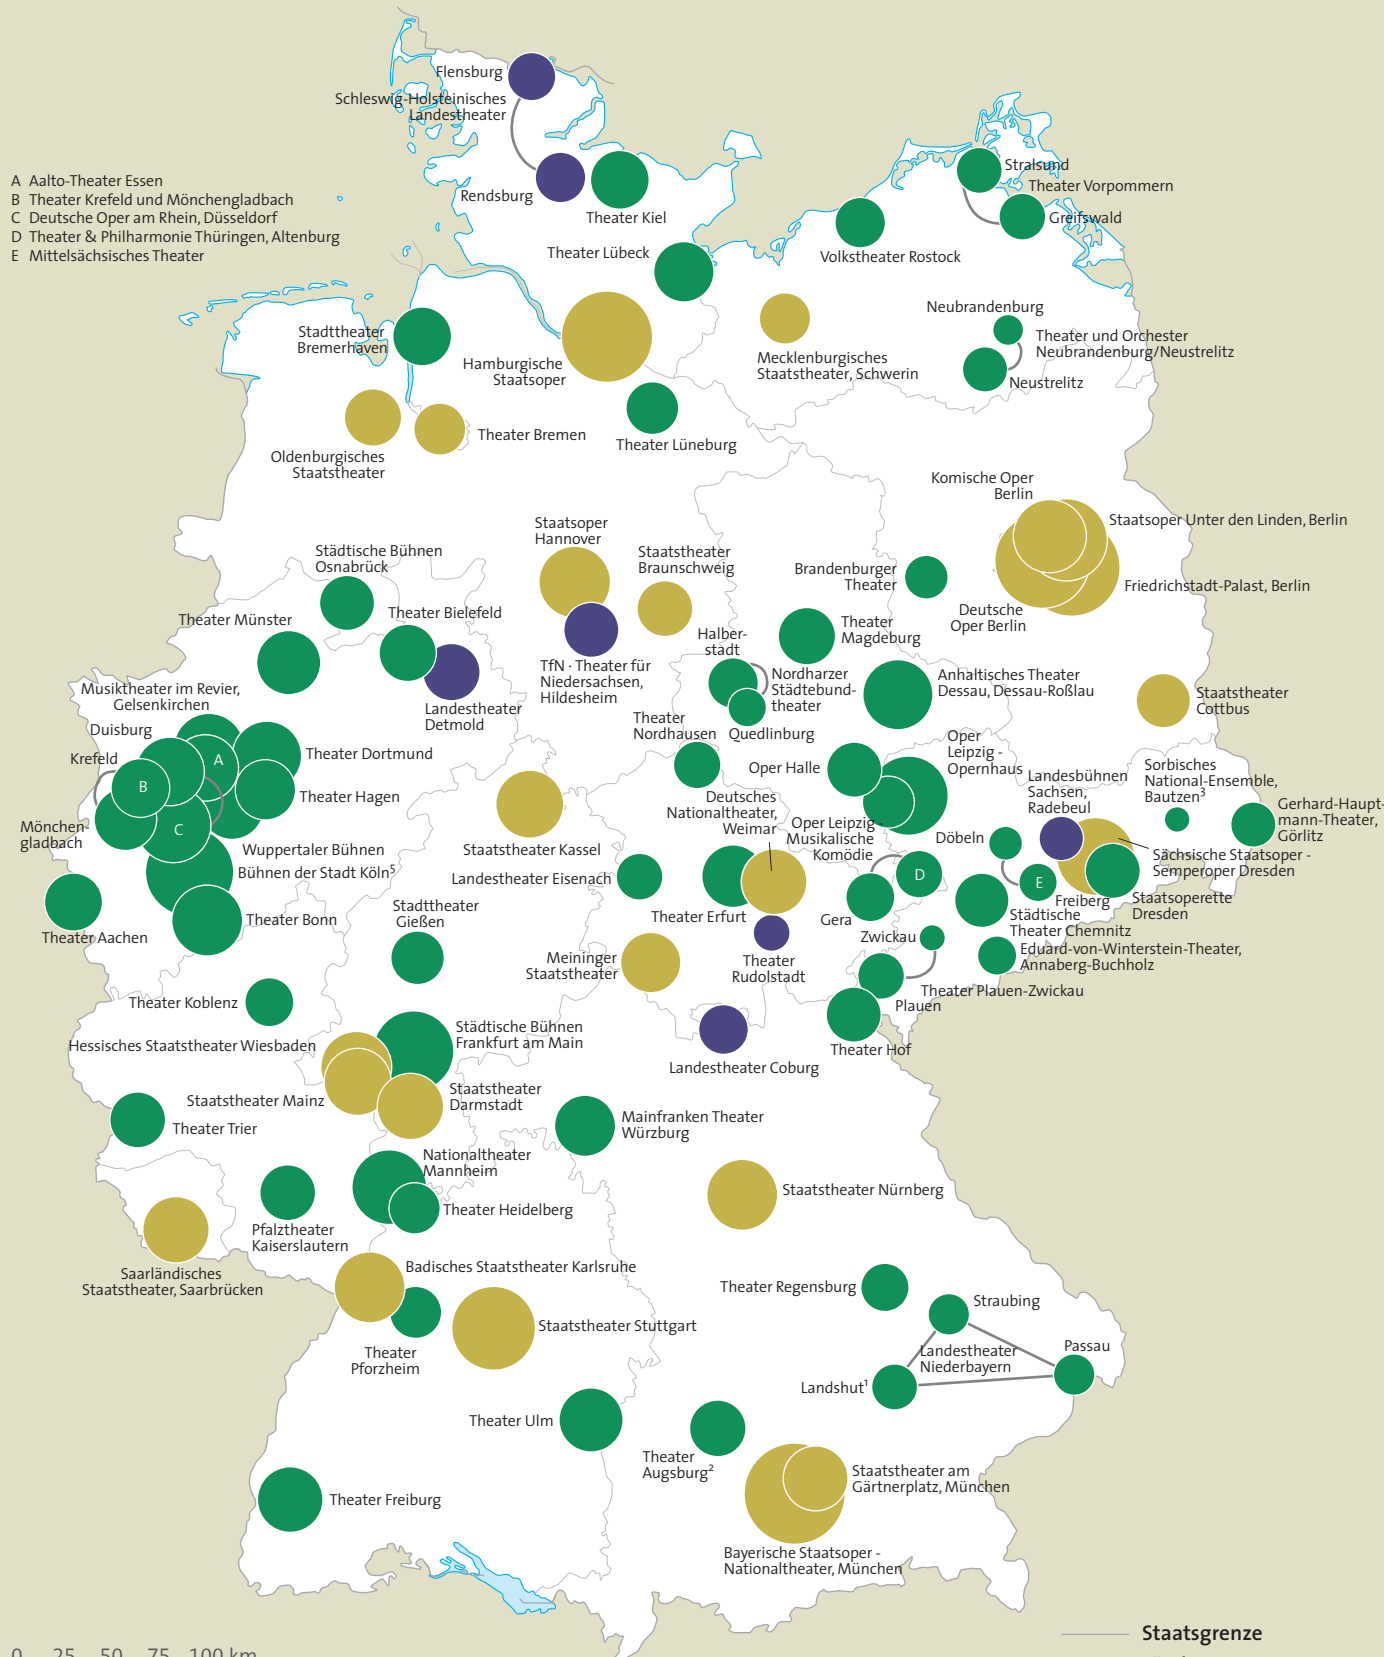

Quellen: Theaterstatistik 2015/2016, hrsg. v. Deutschen Bühnenverein, Köln 2017, Deutsches Musikinformationszentrum 2018

- A Aalto-Theater Essen
- B Theater Krefeld und Mönchengladbach
- C Deutsche Oper am Rhein, Düsseldorf
- D Theater & Philharmonie Thüringen, Altenburg
- E Mittelsächsisches Theater

## MUSIKTHEATER

- Staatstheater
- Landestheater
- Stadttheater

Musiktheater mit mehreren Standorten

## SITZPLATZANGEBOT DER HAUPTSPIELSTÄTTEN

Hinweis: Dargestellt ist der jeweilige primäre Aufführungsort (Großes Haus) für Musiktheater. Weitere Säle oder Aufführungsstätten werden nicht berücksichtigt. Die Angaben spiegeln die durchschnittlichen Werte der in der Spielzeit dem Publikum zur Verfügung gestellten Platzkapazitäten. Für Spielstätten, die aufgrund von Sanierungen geschlossen sind, werden die Platzkapazitäten der jeweiligen Interimmspielstätten dargestellt.

**miz:** Deutsches Musikinformationszentrum

Kartographie: S. Dutzmann  
Leipzig, 2018

© Deutscher Musikrat/  
Deutsches Musikinformationszentrum