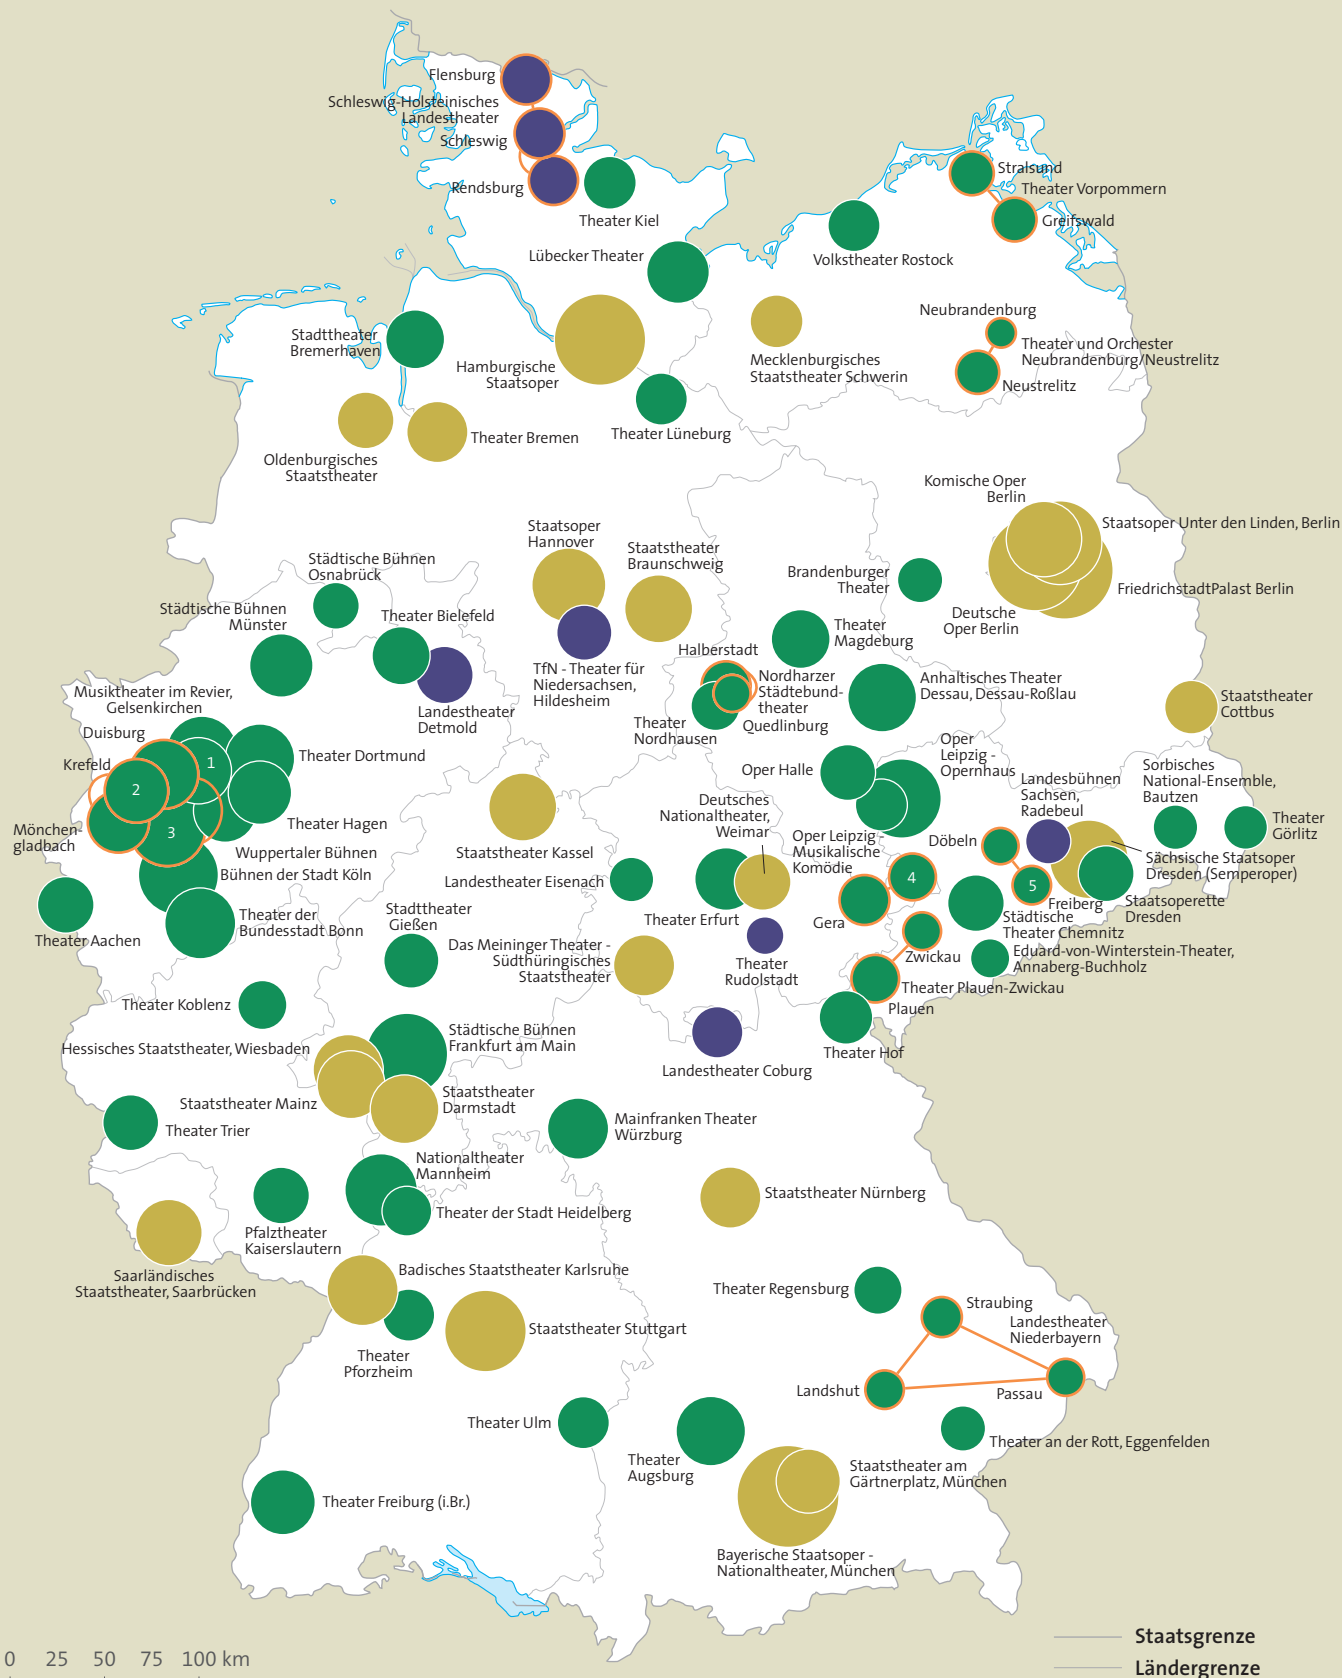

Quellen: Theaterstatistik 2008/2009, hrsg. v. Deutschen Bühnenverein, Köln 2010, Deutsches Musikinformationszentrum 2010

- 1 Aalto-Theater Essen
- 2 Vereinigte Städtische Bühnen Krefeld und Mönchengladbach
- 3 Deutsche Oper am Rhein, Düsseldorf
- 4 Theater & Philharmonie Thüringen, Altenburg
- 5 Mittelsächsisches Theater

MUSIKTHEATER

- Staatstheater
- Landestheater
- Stadttheater
- Musiktheater mit mehreren Standorten

SITZPLATZANGEBOT DER HAUPTSPIELSTÄTTEN

miz: Deutsches Musikinformationszentrum

T! Deutscher Bühnenverein
Bundesverband der Theater und Orchester

 Kartographie: S. Dutzmann
Leipzig, 2010

— Staatsgrenze
— Ländergrenze