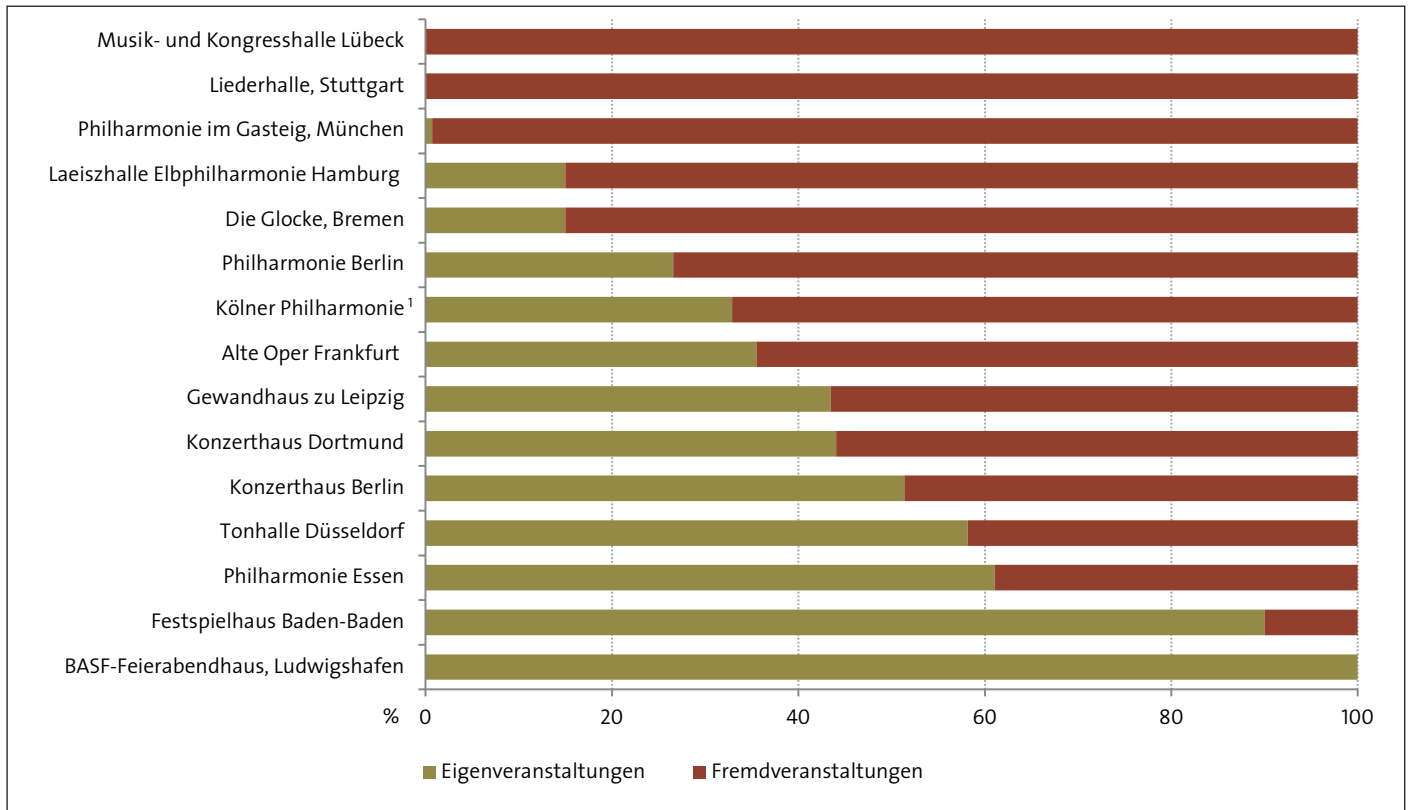

» Eigen- und Fremdveranstaltungen der Konzerthäuser

Hinweis: Die vorliegenden Daten beruhen auf einer Umfrage des Deutschen Musikinformationszentrums unter den Mitgliedern der Deutschen Konzerthauskonferenz sowie weiteren, nach vergleichbaren Kriterien geführten Konzerthäusern zur Spielzeit 2012/13. Berücksichtigt werden ausschließlich Musik- und Konzertveranstaltungen, keine Kongresse und Tagungen, Messen, Tanz- und Theaterveranstaltungen etc.

¹Kalenderjahr 2012.

Quelle: Deutsches Musikinformationszentrum nach Angaben der Konzerthäuser.